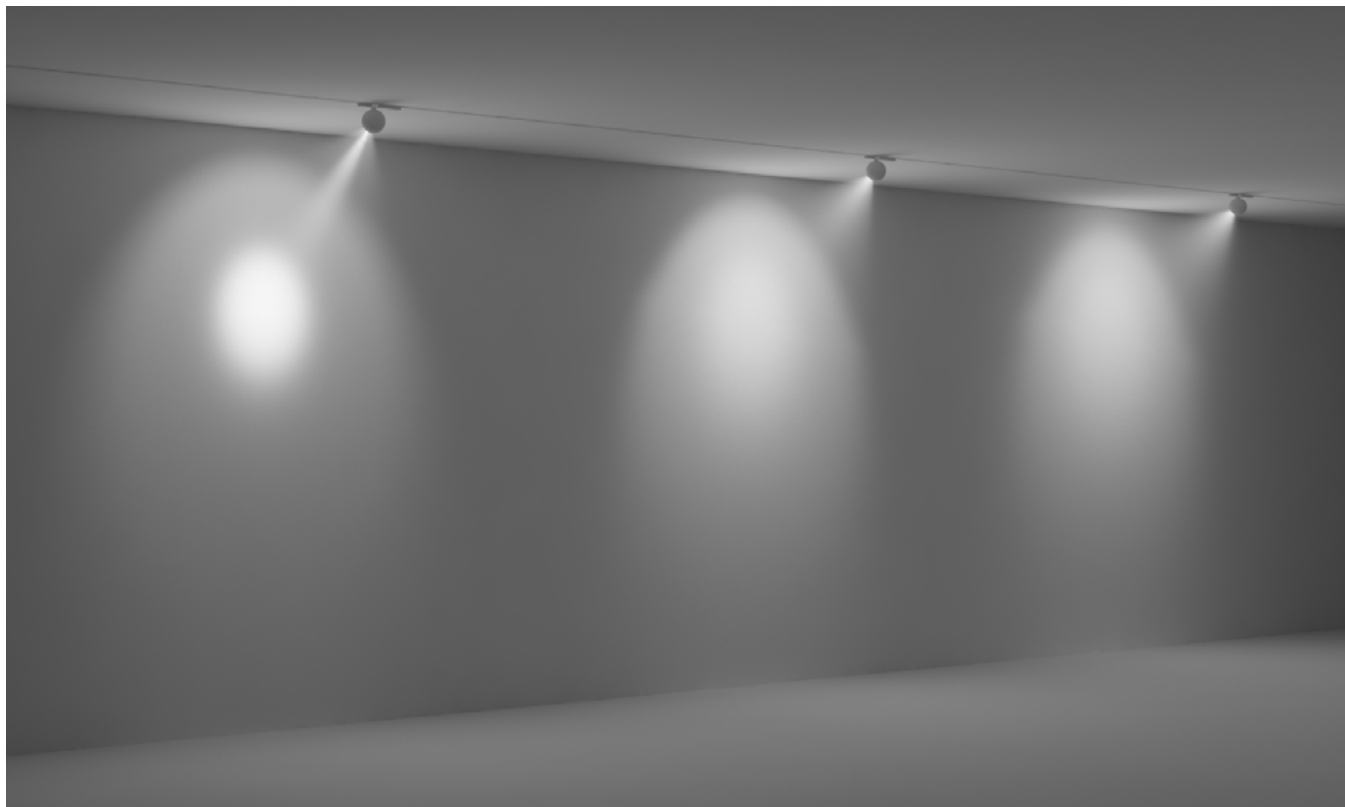

Luxcan R
Luxcan C

Wykraczając poza standardy oświetleniowe

Odpowiednio dostosowany strumień świetlny oprawy, pozwala uzyskać idealne natężenie światła i jego równomierność. Oprawa o właściwym rozsyle światła sprawia, że z łatwością udaje się spełnić wymagane normy oświetleniowe.

Silnie skoncentrowane światło z wąskim rozsylem wiązki jest sposobem na wyróżnienie produktów. Umieszczenie źródła światła blisko produktów, pomaga precyzyjnie oświetlić niewielkich rozmiarów przedmioty, podkreślić ich kształty, kolory i fakturę materiałów, z których są wykonane. Kreując przyjemne doznania wizualne i podkreślając właściwości produktów, sprawiamy, że w naturalny sposób są bardziej

atrakcyjne dla naszego oka. W przypadku produktów spożywczych światło podkreśla jego świeżość i predysponuje klientów do decyzji zakupowych. Różne metody oświetlenia pomagają również zauważyć hierarchię wizualną oraz układ przestrzeni, oddzielając przejścia od obszarów, w których wyeksponowany jest produkt. Dzięki temu możliwe jest również skupienie uwagi tam, gdzie jest to istotne.