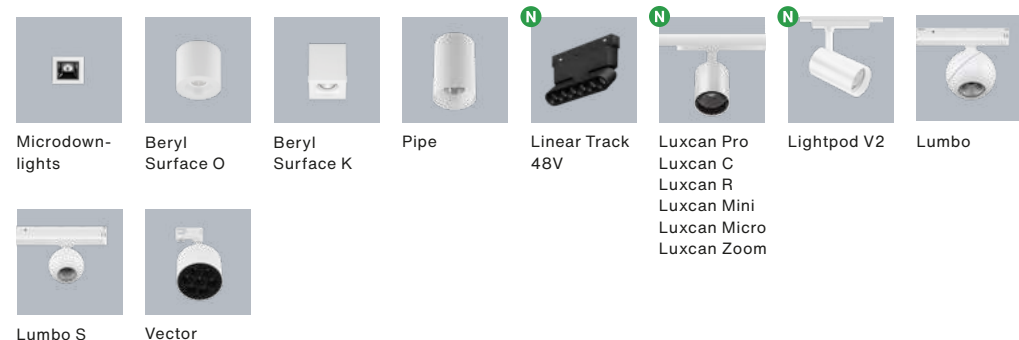

1 Sklepy i butiki

2 Sklepy z odzieżą:

Manekiny i podium

Witryny

3 Salony sprzedaży samochodów

4 Sklepy z żywnością