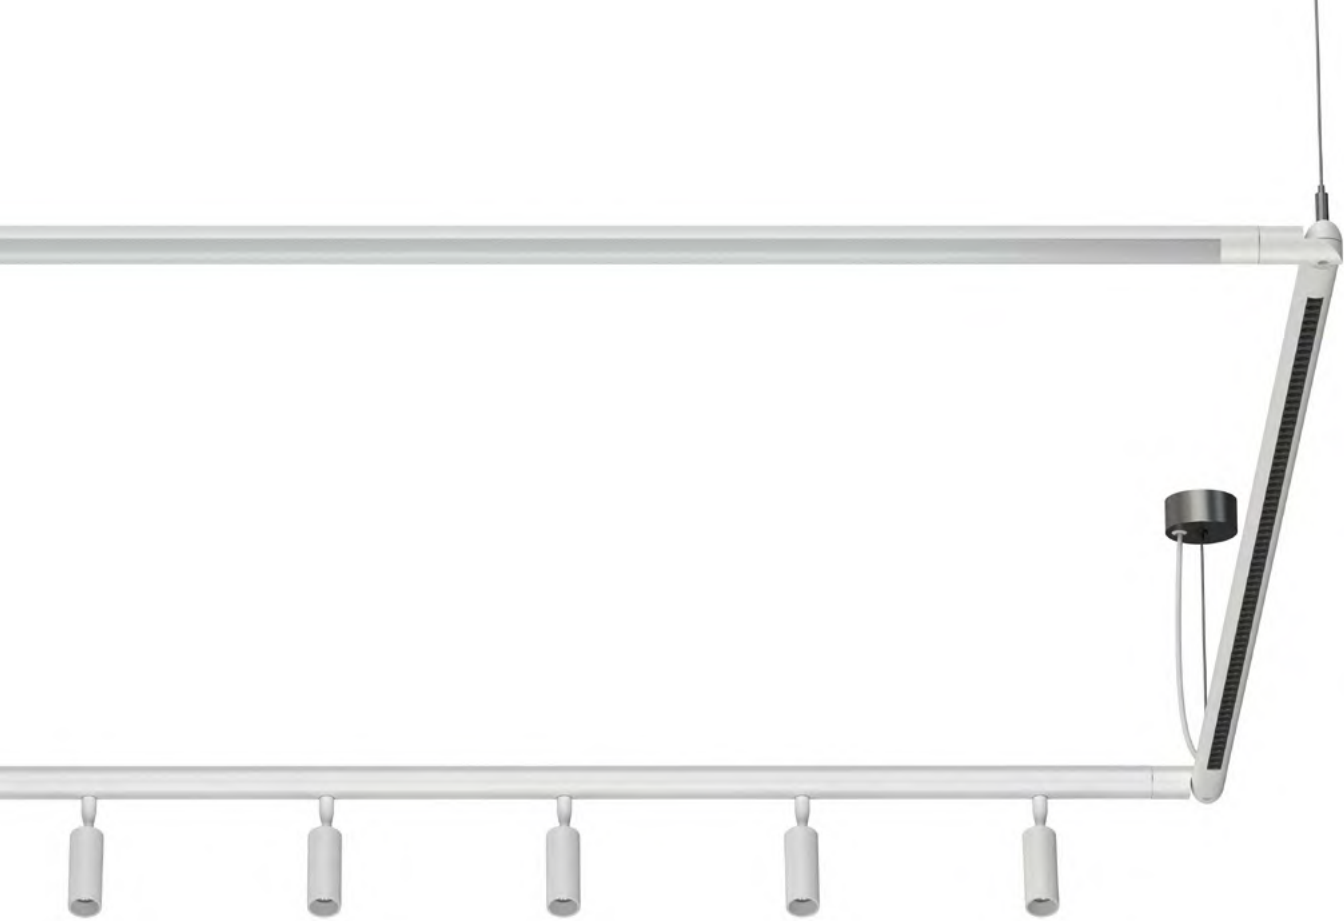

S-Line Slim **N**

Sklepy i butiki

Sklepy z odzieżą

Salony sprzedaży samochodów

Sklepy z żywnością