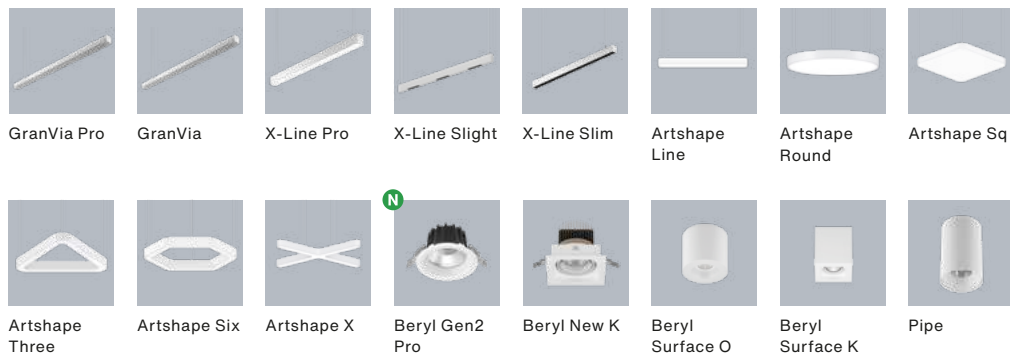

1 Przejścia i pasaże