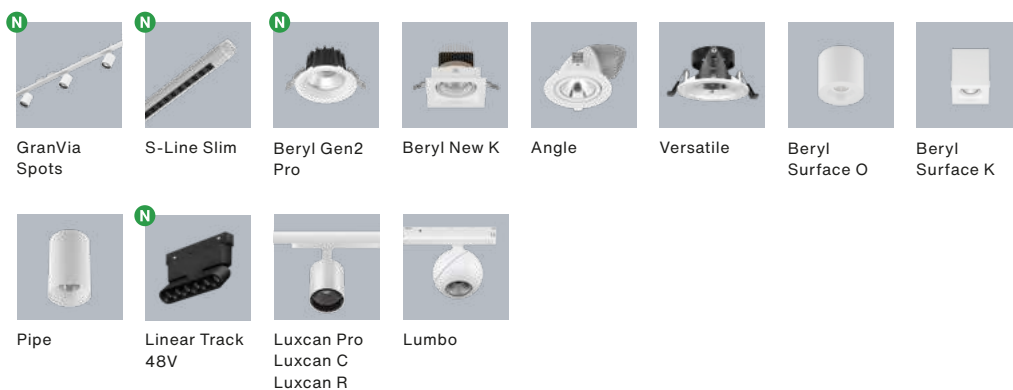

2 Sklepy i butiki