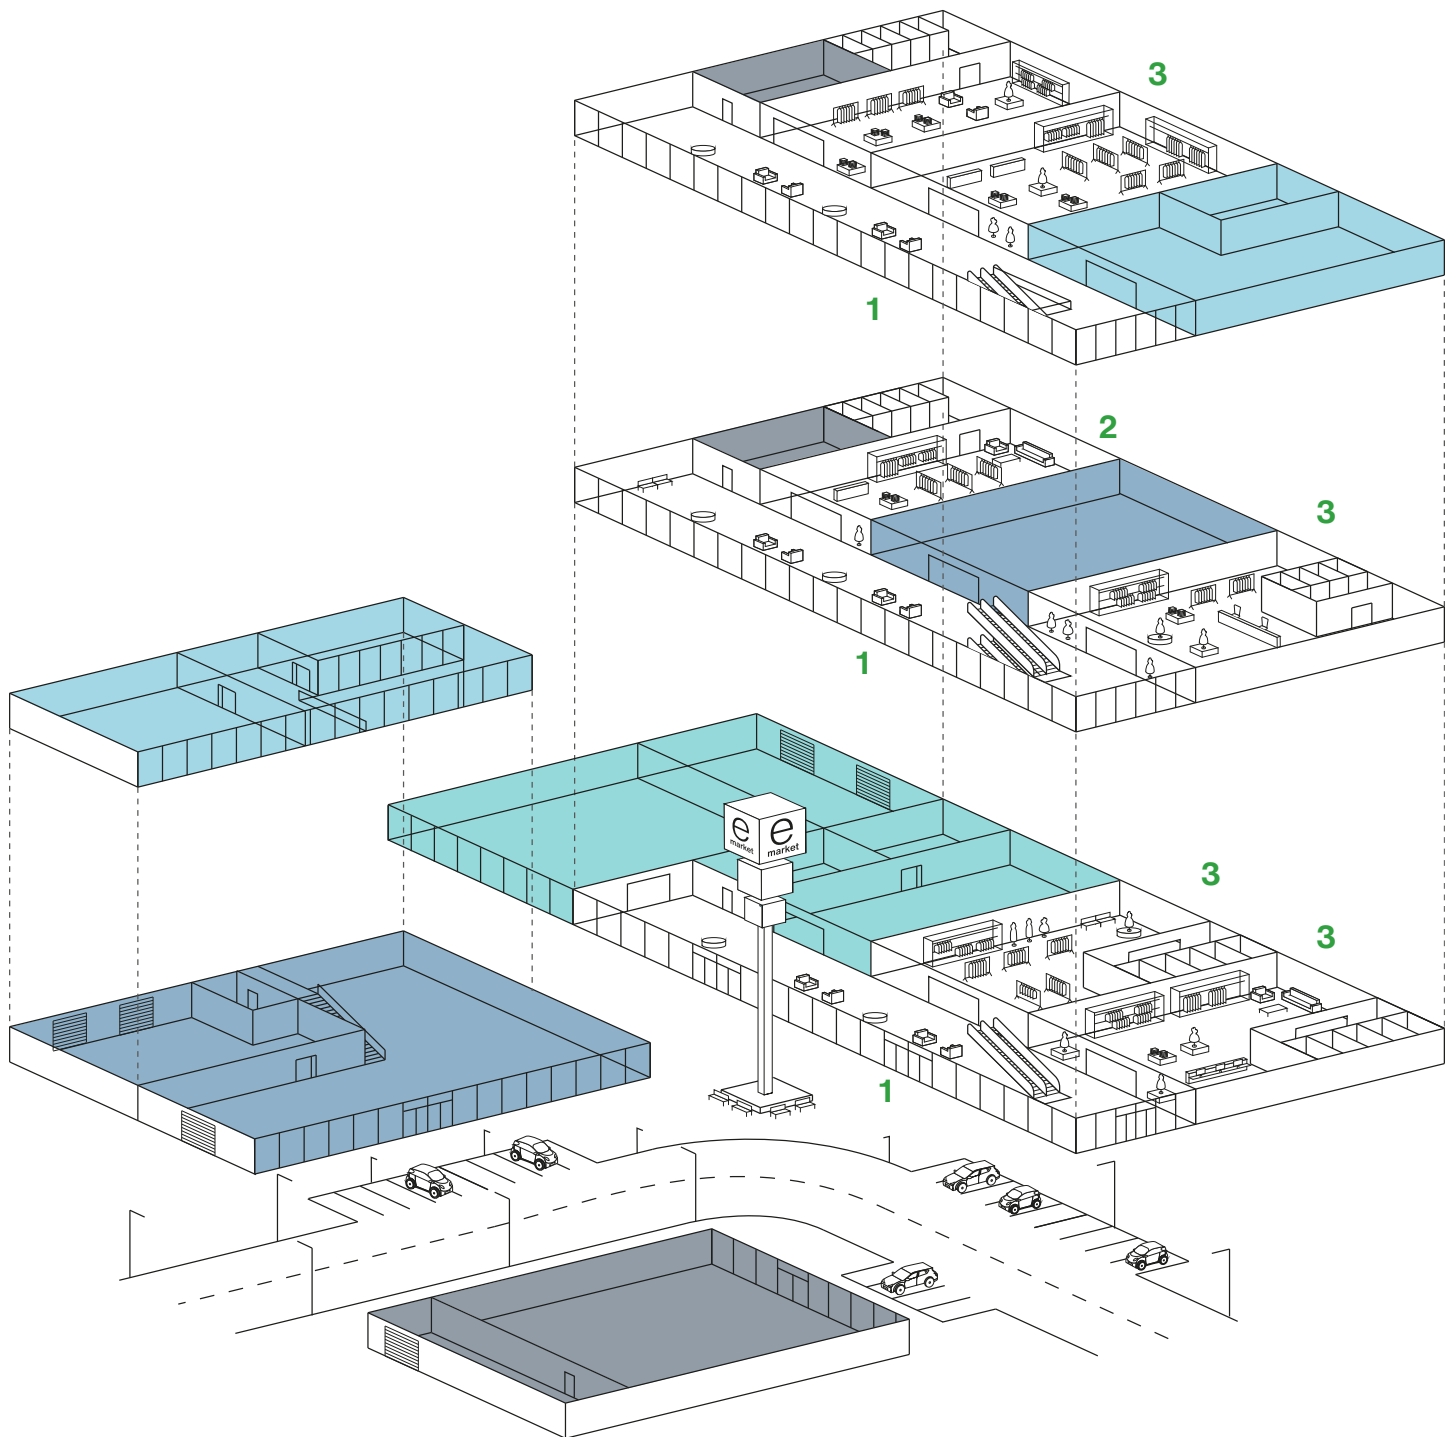

Oświetlenie ogólne do wszystkich przestrzeni handlowych