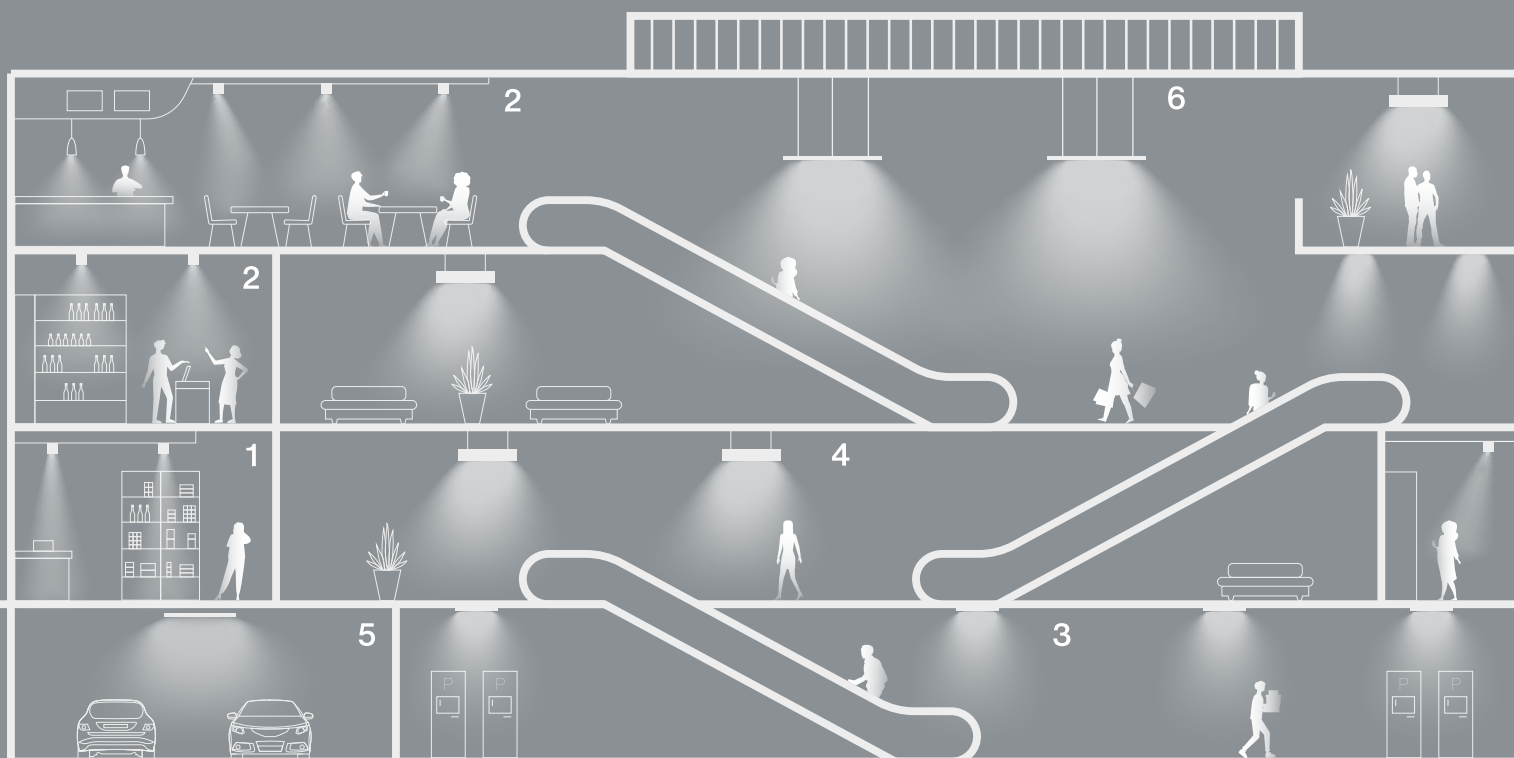

Rozwiązania dopasowane do każdej przestrzeni

Dostępność produktów z konfigurowalnym systemem optycznym gwarantuje różnorodność rozsyłów światła i pomaga osiągnąć normy oświetleniowe oraz wymagania inwestora. Jesteśmy świadomi, że w niektórych projektach standardowe rozwiązania nie wystarczą, dlatego tworzymy nowe, spersonalizowane rozwiązania. Nasze know-how pozwala nam to osiągnąć niezależnie od tego jak dużym wyzwaniem może

wydawać się konkretny projekt. Oferta oświetleniowa Luxiona zawiera różnorodność konfigurowalnych opcji, które doskonale oświetlą każdą przestrzeń w nowoczesnych obiektach handlowych. Wybór estetycznego i funkcjonalnego oświetlenia nigdy nie był tak prosty i kreatywny. Niezależnie, czy potrzebujemy oświetlić regały, wystawy, gabloty, lamy, kasy lub przebieralnie: mamy nieograniczone możliwości tworzenia spersonalizowanych rozwiązań.