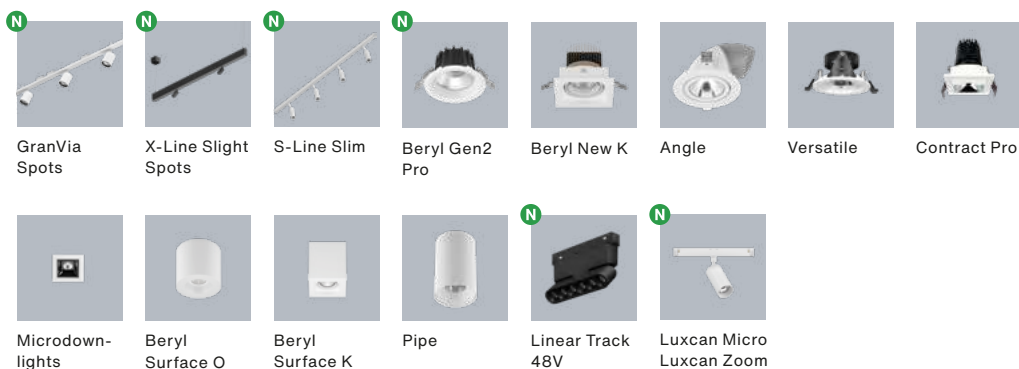

1 Sklepy i butiki