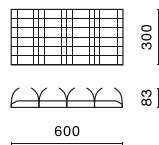

Spiegelndes Aluminium
4x4 Gitter
CL1/0102/34