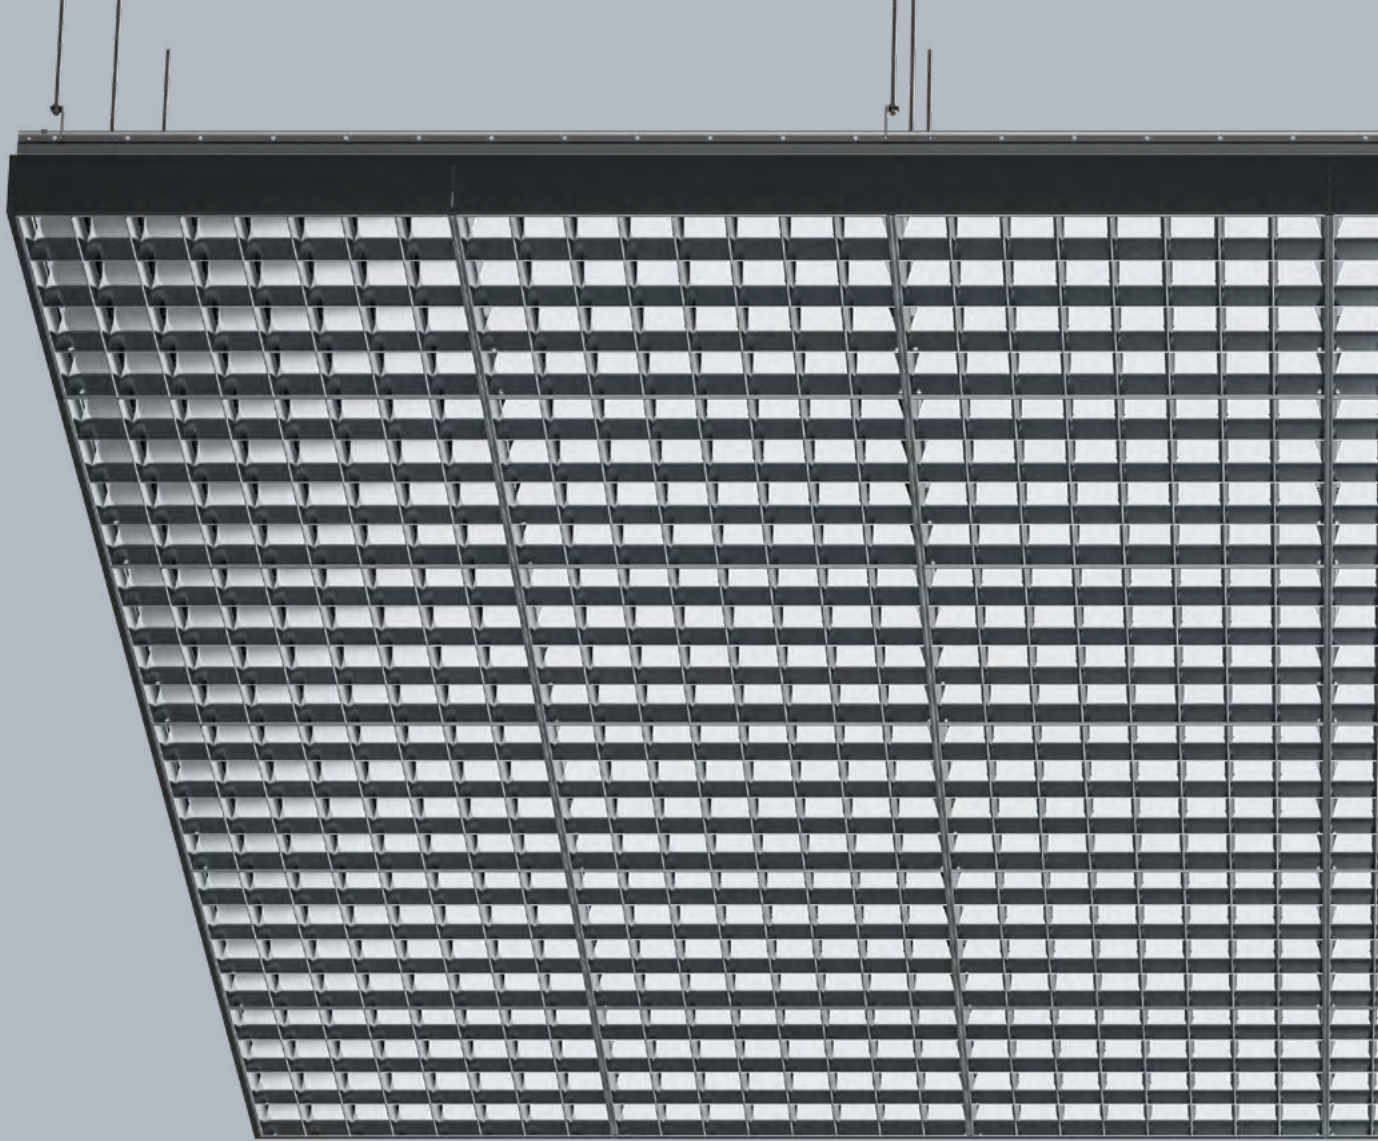

Schnelles Einrichten in 7 einfachen Schritten

Das Paralum-Beleuchtungssystem ist so konzipiert, dass es in sieben Schritten aufgebaut werden kann, die in zwei einfache Phasen unterteilt sind. In der ersten Phase wird in 5 einfachen Schritten eine dekorative Zwischendecke mit spiegelnden Aluminiumlamellen in verschiedenen Größen erstellt. Diese Lamellen werden mit Hilfe von Spezialprofilen und Federn sicher befestigt und bilden eine auffällige reflektierende Struktur mit außergewöhnlichen optischen Eigenschaften. Das System wird in zwei einfachen Schritten in der zweiten Phase vervollständigt und ermöglicht die einfache Integration von Allgemein- und Akzentbeleuchtung sowie von zusätzlichen Modulen.