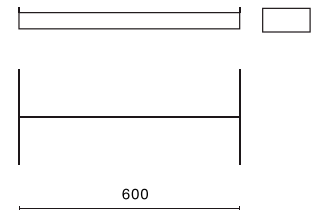

Komponenten der Zwischendecke

Gemeinsame Elemente

Aufhängung
ROD M6 L = 1 M
Einschließlich Mutter
M6 Verzinkter Stahl
11PAR/512

Profil
L = 3600mm
Verzinkter Stahl
15 Stück / Karton
3100713600

Einfacher Träger 600
Verzinkter Stahl
CL1/0201/00

Doppelter Träger 600
Verzinkter Stahl
CL1/0202/00

Einfacher Träger 300
Verzinkter Stahl
CL1/0204/00

Doppelter Träger 300
Verzinkter Stahl
CL1/0205/00

Befestigung mit Klemme
Verzinkter Stahl
CL1/0203/00

Modul-Seitenwandverkleidung

Gerade Endkappe
CL1/0209/04 - 300 mm
CL1/0206/04 - 600 mm
CL1/0210/04 - 1200 mm

Endkappe Außengeh-
rungsverbindung
CL1/0217/04 - 300 mm
CL1/0207/04 - 600 mm

Endkappe Innengeh-
rungsverbindung
CL1/0215/04 - 300 mm
CL1/0214/04 - 600 mm

Endkappe doppelt innen
+ außen auf Geh-
rung
CL1/0211/04 - 300 mm
CL1/0212/04 - 600 mm

Endkappe doppelte
Innengeh-
rung
CL1/0211/04 - 300 mm
CL1/0208/04 - 600 mm

Endkappe doppelte
Geh-
rungsverbindung
außen
CL1/0216/04 - 300 mm
CL1/0213/04 - 600 mm