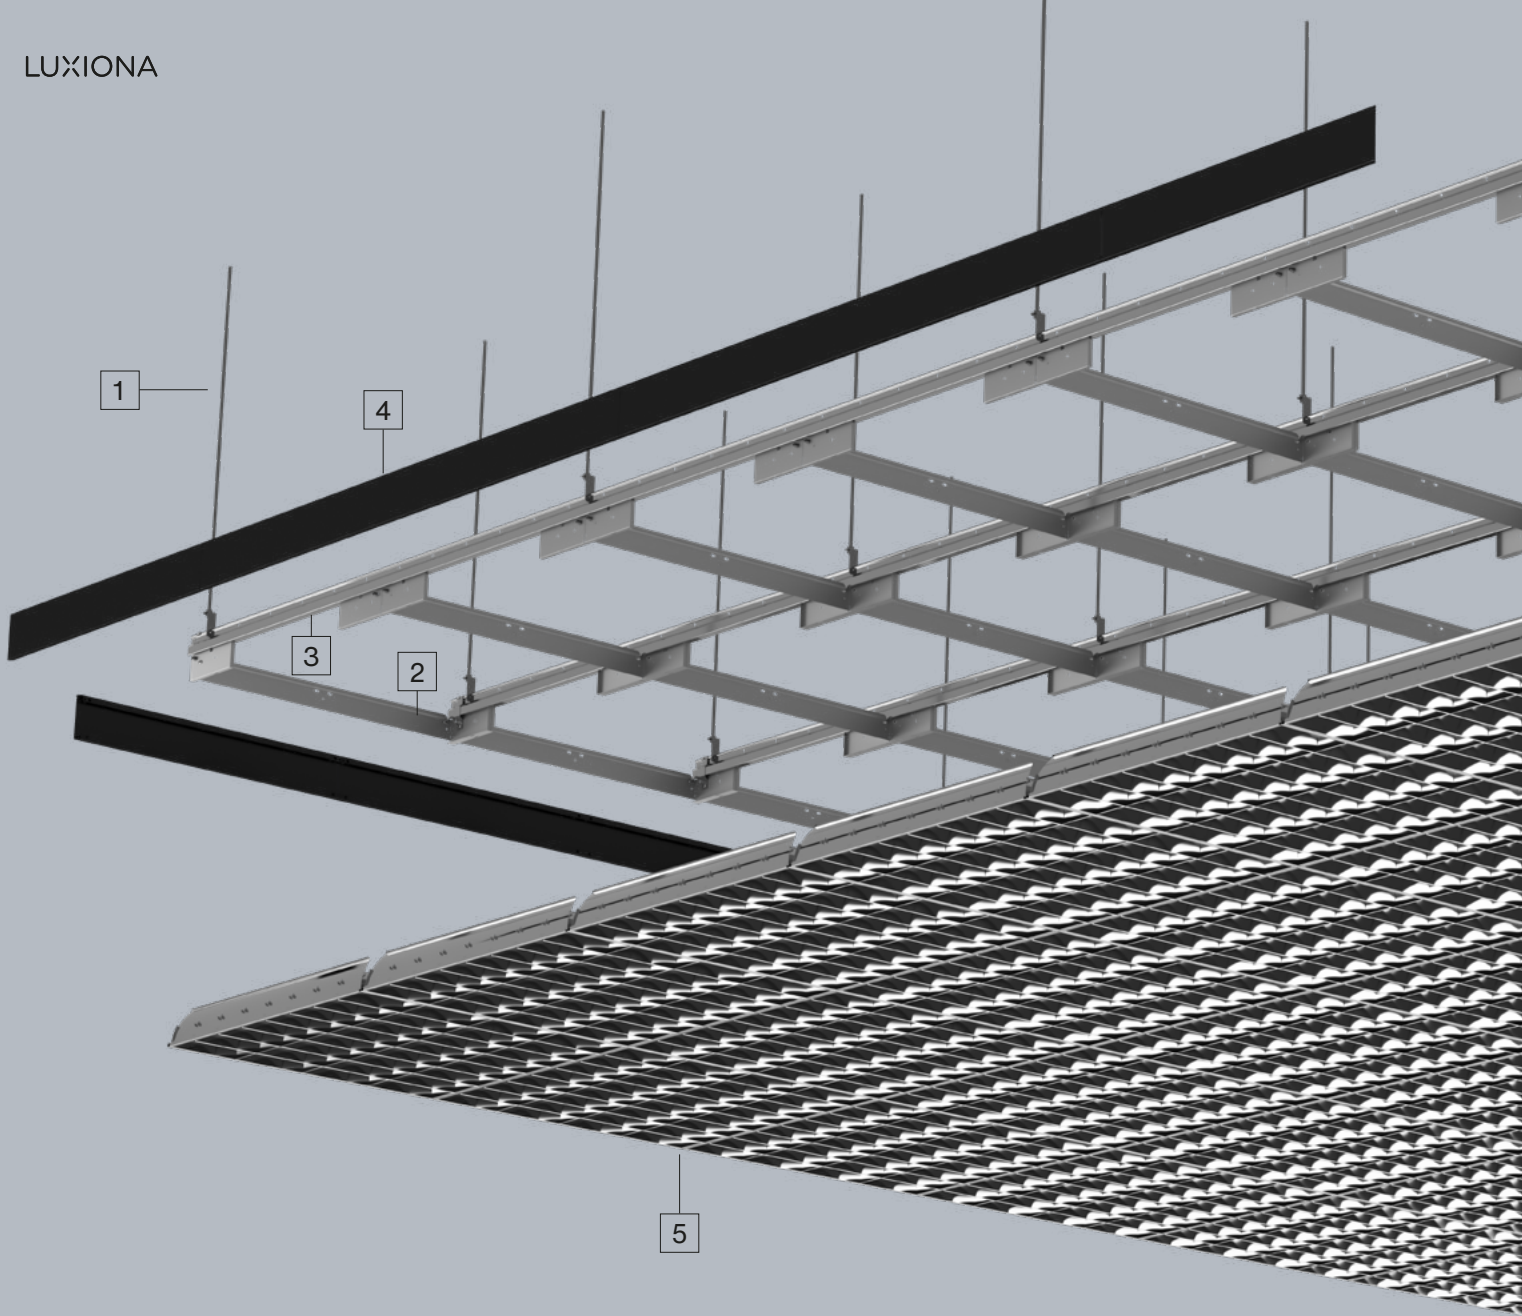

Schnelles Einrichten in 7 einfachen Schritten

Das Paralum-Beleuchtungssystem ist so konzipiert, dass es in sieben Schritten aufgebaut werden kann, die in zwei einfache Phasen unterteilt sind. In der ersten Phase wird in 5 einfachen Schritten eine dekorative Zwischendecke mit spiegelnden Aluminiumlamellen in verschiedenen Größen erstellt. Diese Lamellen werden mit Hilfe von Spezialprofilen und Federn sicher befestigt und bilden eine auffällige reflektierende Struktur mit außergewöhnlichen optischen Eigenschaften. Das System wird in zwei einfachen Schritten in der zweiten Phase vervollständigt und ermöglicht die einfache Integration von Allgemein- und Akzentbeleuchtung sowie von zusätzlichen Modulen.