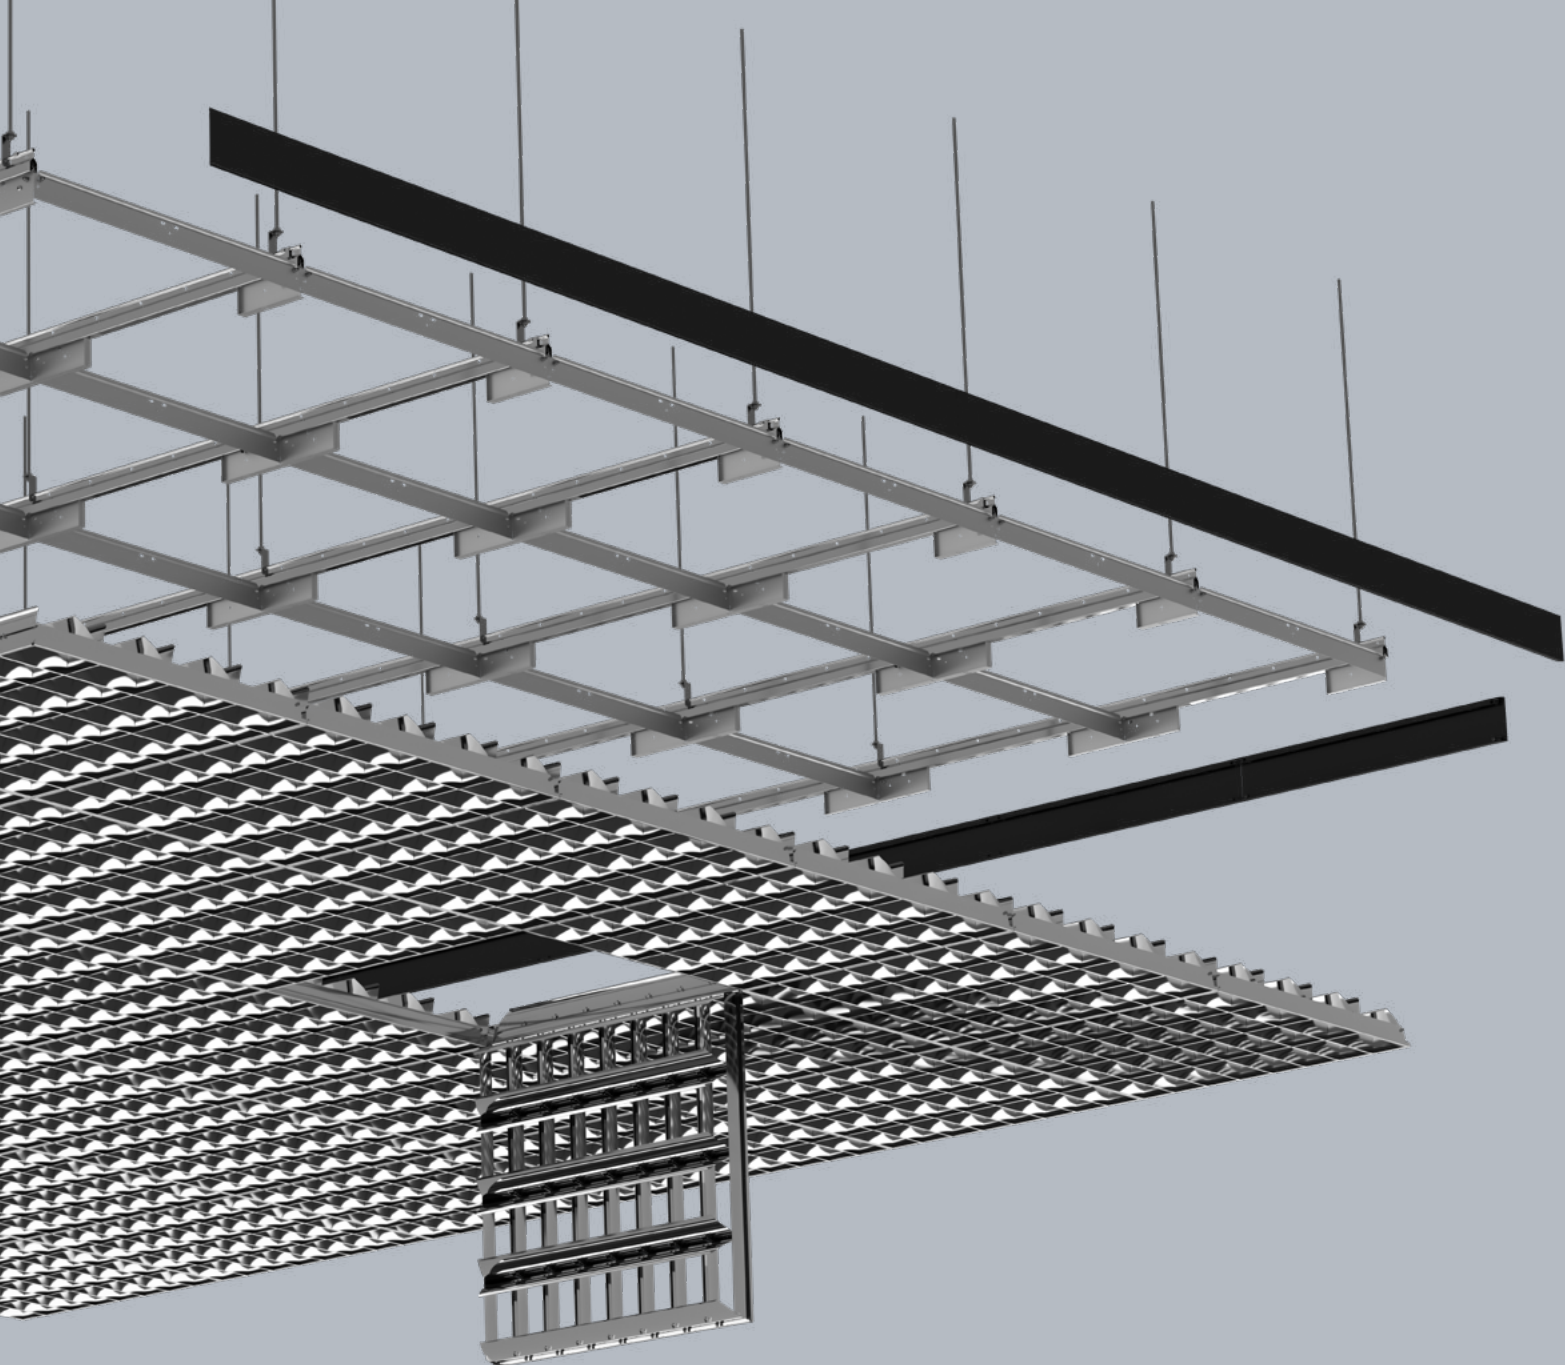

Schnelles Einrichten in 7 einfachen Schritten

Das Paralum-Beleuchtungssystem ist so konzipiert, dass es in sieben Schritten aufgebaut werden kann, die in zwei einfache Phasen unterteilt sind. In der ersten Phase wird in 5 einfachen Schritten eine dekorative Zwischendecke mit spiegelnden Aluminiumlamellen in verschiedenen Größen erstellt. Diese Lamellen werden mit Hilfe von Spezialprofilen und Federn sicher befestigt und bilden eine auffällige reflektierende Struktur mit außergewöhnlichen optischen Eigenschaften. Das System wird in zwei einfachen Schritten in der zweiten Phase vervollständigt und ermöglicht die einfache Integration von Allgemein- und Akzentbeleuchtung sowie von zusätzlichen Modulen.

4

Senkrechte
Stäbe setzen

5

Einsetzen von
Aluminiumgittern

6 7

6

7

Anschluss an
die elektrische
Versorgung und
Steuerung der
Leuchten