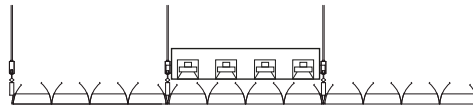

Senkrechter Aspekt

Längsseite

Module für die Akzentbeleuchtung

Hergestellt aus schwarzem gestanztem Stahl. Das Cube wird auf der Zwischendecke PARALUM installiert. Maximal 4 Leuchten pro Modul.

Modul Würfel
Zas Paralum
Stahlplatte
CL1/0303/04