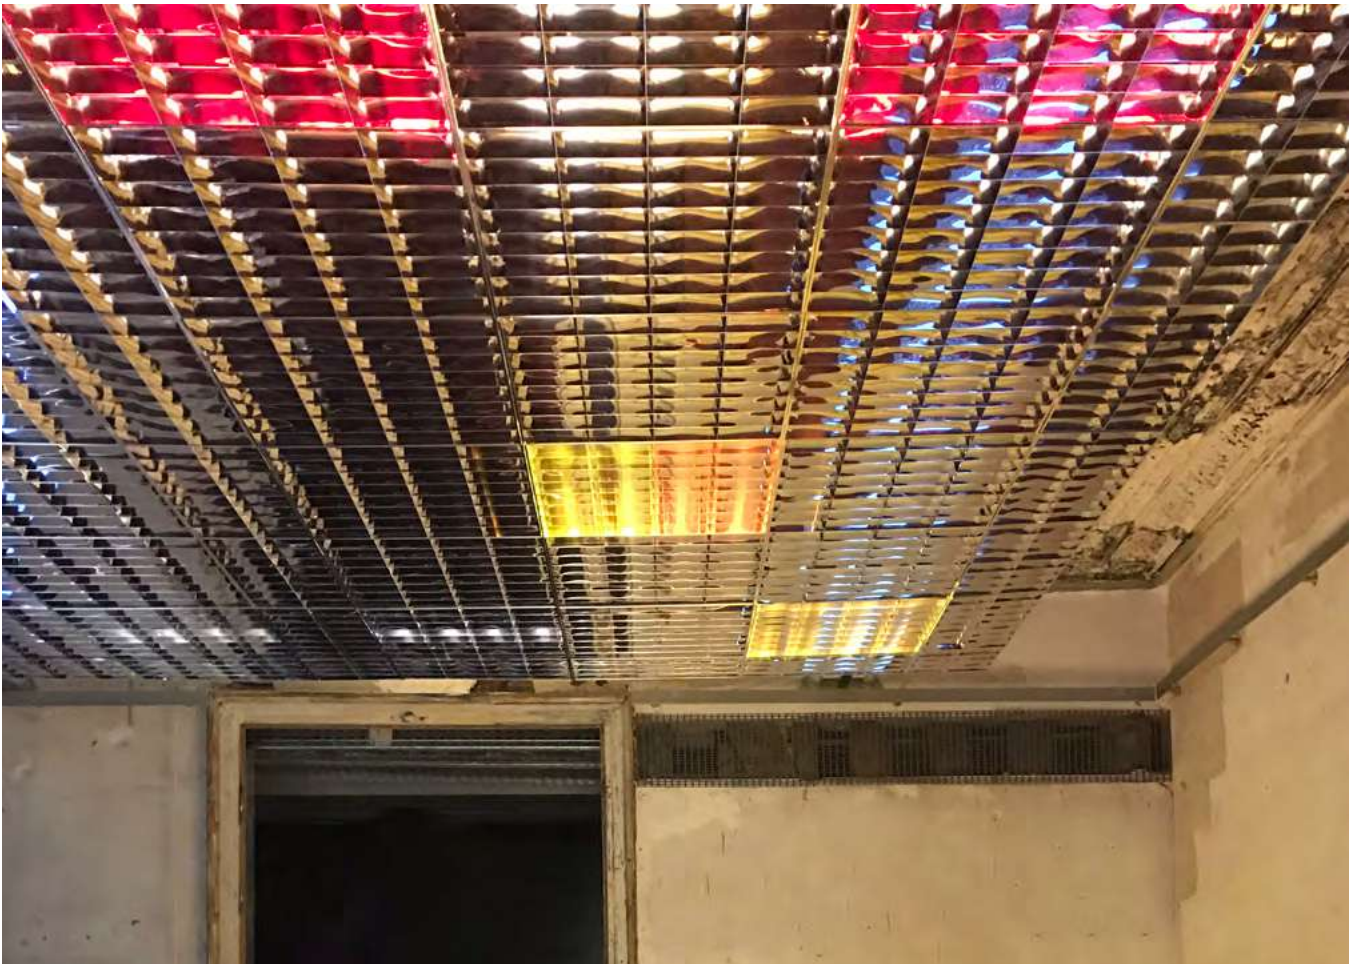

Musée des Arts Décoratifs, Paris. Frankreich © Thomas Lannes