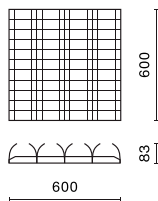

Spiegelndes Aluminium
4x8 Gitter
CL1/0101/34