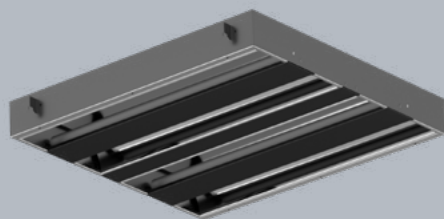

Systemkomponenten

Sieben Schritte der Installation

1

Anbringen von
Stangenauf-
hängungen

2

Einbau von
Längsstäben

3

Setting
perpendicular bars

4

Senkrechte
Stäbe setzen

5

Einsetzen von
Aluminiumgittern

6 7

6

7

Anschluss an
die elektrische
Versorgung und
Steuerung der
Leuchten

Hinzufügen von
Leuchten für die
Allgemein- und
Akzentbeleuchtung

Komponenten der Zwischendecke

Gemeinsame Elemente

Aufhängung
ROD M6 L = 1 M
Einschließlich Mutter
M6 Verzinkter Stahl
11PAR/512

Profil
L = 3600mm
Verzinkter Stahl
15 Stück / Karton
3100713600