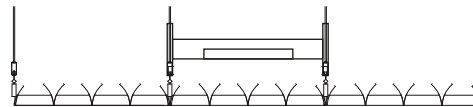

Senkrechter Aspekt

Längsseite

Module für die Akzentbeleuchtung

Hergestellt aus schwarzem gestanztem Stahl. Das Cube wird auf der Zwischendecke PARALUM installiert. Maximal 4 Leuchten pro Modul.

Modul Würfel
Zas Paralum
Stahlplatte
CL1/0303/04