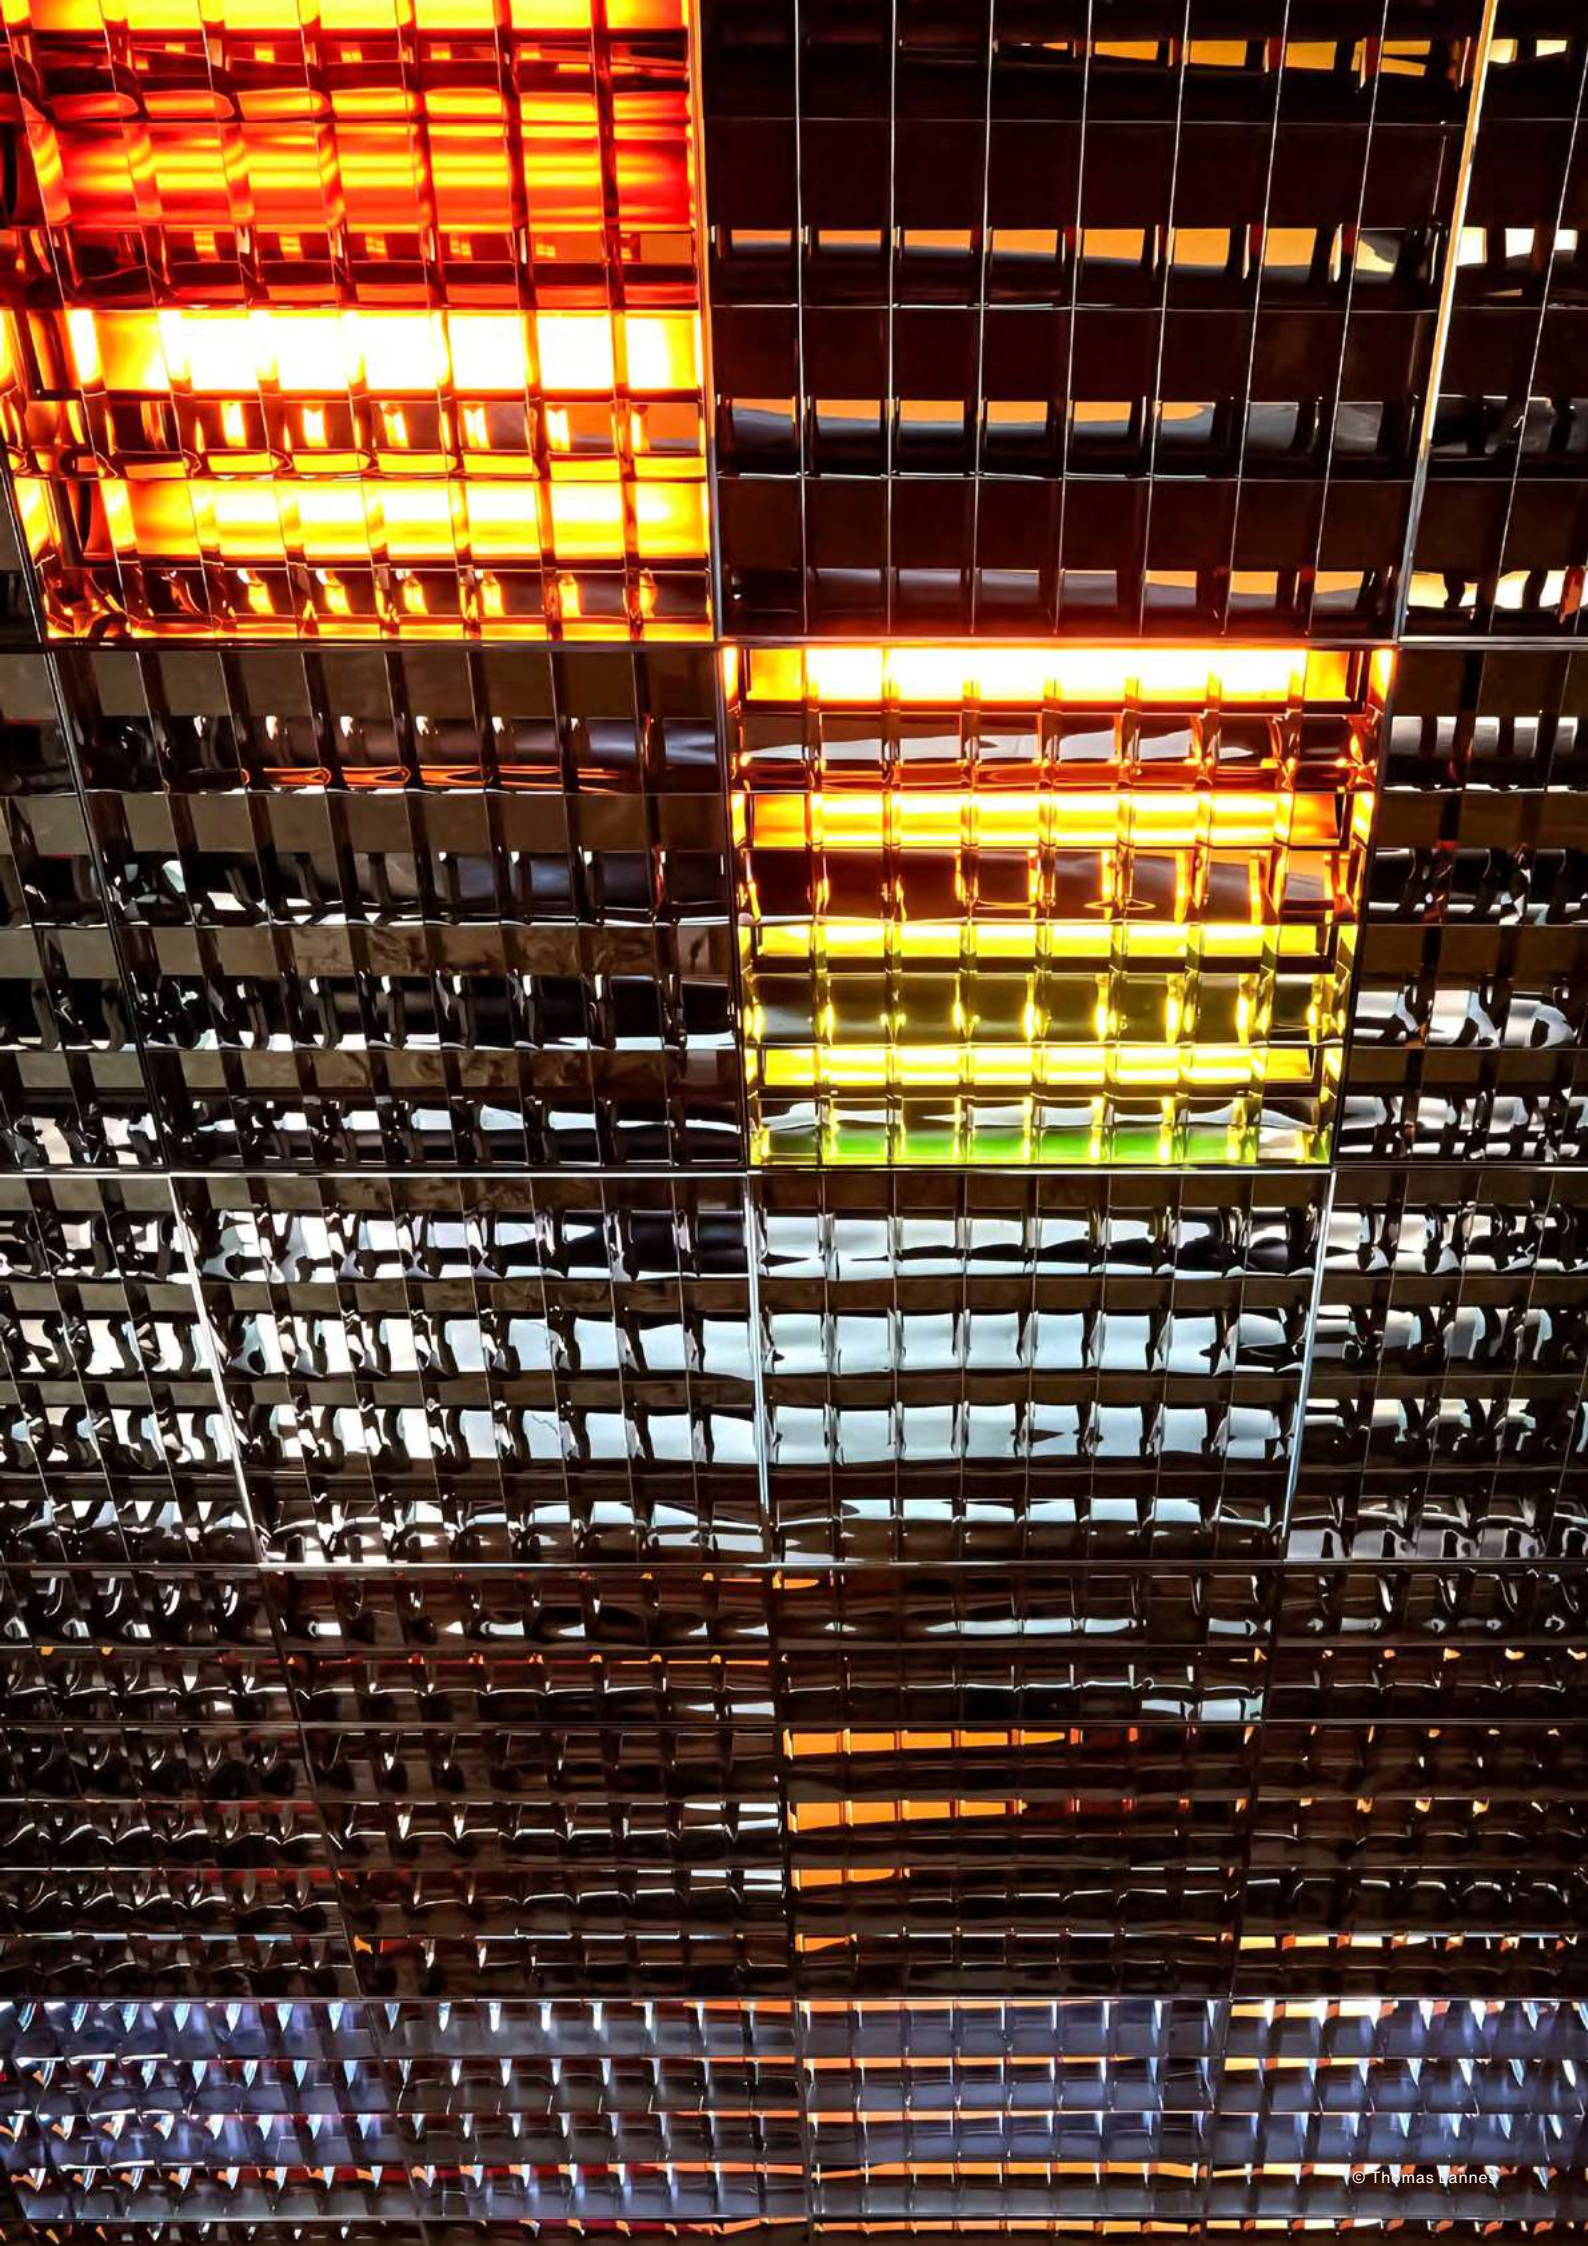

Hotels

Ämter

Öffentliche Räume

Vorteile des Systems

Flexibilität bei der Erstellung einer komplexen Lösung für unterschiedliche Anforderungen

Um die Monotonie herkömmlicher Deckenbeleuchtung zu durchbrechen, haben wir ein Spiegelreflexionssystem entwickelt, das funktional und visuell unverwechselbar ist. Die speziell entworfene abgehängte Decke verbirgt alle Systemkomponenten ästhetisch. Ihre Reflexionen ändern sich je nach Position der Nutzer und spiegeln subtil Farben und Formen.