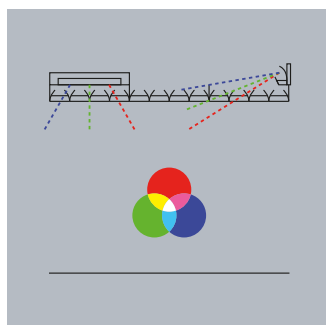

Vorteile des Systems

Flexibilität bei der Erstellung einer komplexen Lösung für unterschiedliche Anforderungen

Um die Monotonie herkömmlicher Deckenbeleuchtung zu durchbrechen, haben wir ein Spiegelreflexionssystem entwickelt, das funktional und visuell unverwechselbar ist. Die speziell entworfene abgehängte Decke verbirgt alle Systemkomponenten ästhetisch. Ihre Reflexionen ändern sich je nach Position der Nutzer und spiegeln subtil Farben und Formen.

Das System verbirgt geschickt die technischen Komponenten und Verkabelung oberhalb der

abgehängten Deckenkonstruktion sowie Module für Beleuchtung, Klimaanlage, Sprinkler und Rauchmelder – ästhetisch verborgen und in ein einzigartiges Design integriert.

Die flexible Nutzung des Systems ermöglicht das modulare Design mit Größen, die kombiniert oder unabhängig verwendet werden können. Es gibt Planern die Freiheit, die Lösung an Projektanforderungen anzupassen.