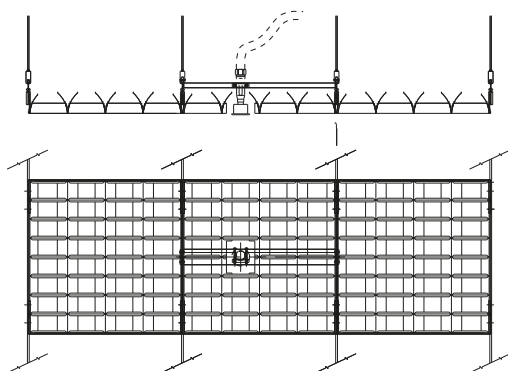

Sprinklergrill und
Rauchmelder
CL1/0104/34