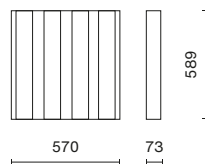

Module für Allgemein- und Akzentbeleuchtung

Module für die Allgemeinbeleuchtung

Leuchte mit 4x8W Linear LED Modul. Hergestellt aus gestanztem Stahl und Aluminium, besteht aus einem schwarzen gepressten Hauptrahmen aus Stahl. Zwei optische Systeme für jede Lampe. Keine direkte Lichtemission. Alle anderen tragenden Komponenten sind aus schwarz lackiertem Stahlblech gefertigt. Es gibt zwei Versionen der Leuchte: einstellbare DALI und DALI + Notfall. Die Leuchte wird auf der Oberseite der falschen PARALUM-Decke installiert.

4x8W
Betriebsgerät LED
CL1/0301/04