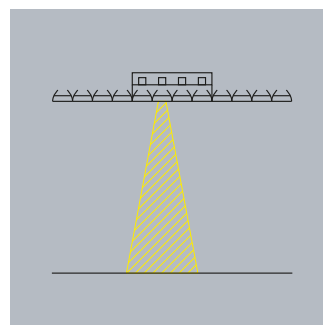

Auf spiegelnder Reflexion basierendes System