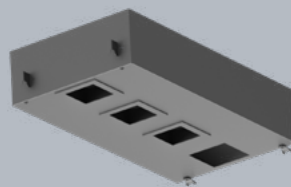

Systemkomponenten

Sieben Schritte der Installation

1

Anbringen von
Stangenauf-
hängungen

2

Einbau von
Längsstäben

3

Setting
perpendicular bars

4

Senkrechte
Stäbe setzen

5

Einsetzen von
Aluminiumgittern

6 7

6

7

Anschluss an
die elektrische
Versorgung und
Steuerung der
Leuchten

Hinzufügen von
Leuchten für die
Allgemein- und
Akzentbeleuchtung

Komponenten der Zwischendecke

Gemeinsame Elemente

Aufhängung
ROD M6 L = 1 M
Einschließlich Mutter
M6 Verzinkter Stahl
11PAR/512

Profil
L = 3600mm
Verzinkter Stahl
15 Stück / Karton
3100713600