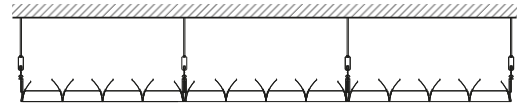

Lamellen

Module für Allgemein- und Akzentbeleuchtung

Module für die Allgemeinbeleuchtung

Leuchte mit 4x8W Linear LED Modul. Hergestellt aus gestanztem Stahl und Aluminium, besteht aus einem schwarzen gepressten Hauptrahmen aus Stahl. Zwei optische Systeme für jede Lampe. Keine direkte Lichtemission. Alle anderen tragenden Komponenten sind aus schwarz lackiertem Stahlblech gefertigt. Es gibt zwei Versionen der Leuchte: einstellbare DALI und DALI + Notfall. Die Leuchte wird auf der Oberseite der falschen PARALUM-Decke installiert.

4x8W
Betriebsgerät LED
CL1/0301/04

Technische Parameter

CRI	80
Farbtemperatur [K]	4000
Lichtstrom LED [lm]	5 344
Lichtstrom der Leuchte [lm]	2 939
LED-Leistung [W]	24,8
Leistung der Leuchte [W]	28 (4x7 W)