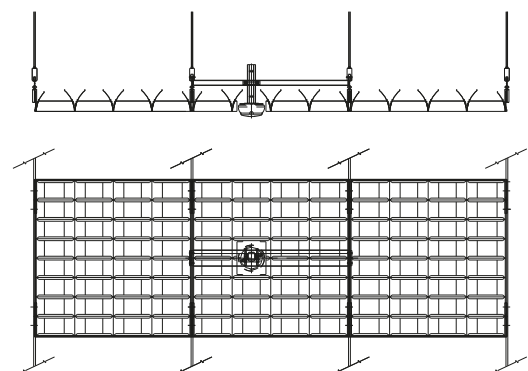

Sprinklergrill und
Rauchmelder
CL1/0104/34